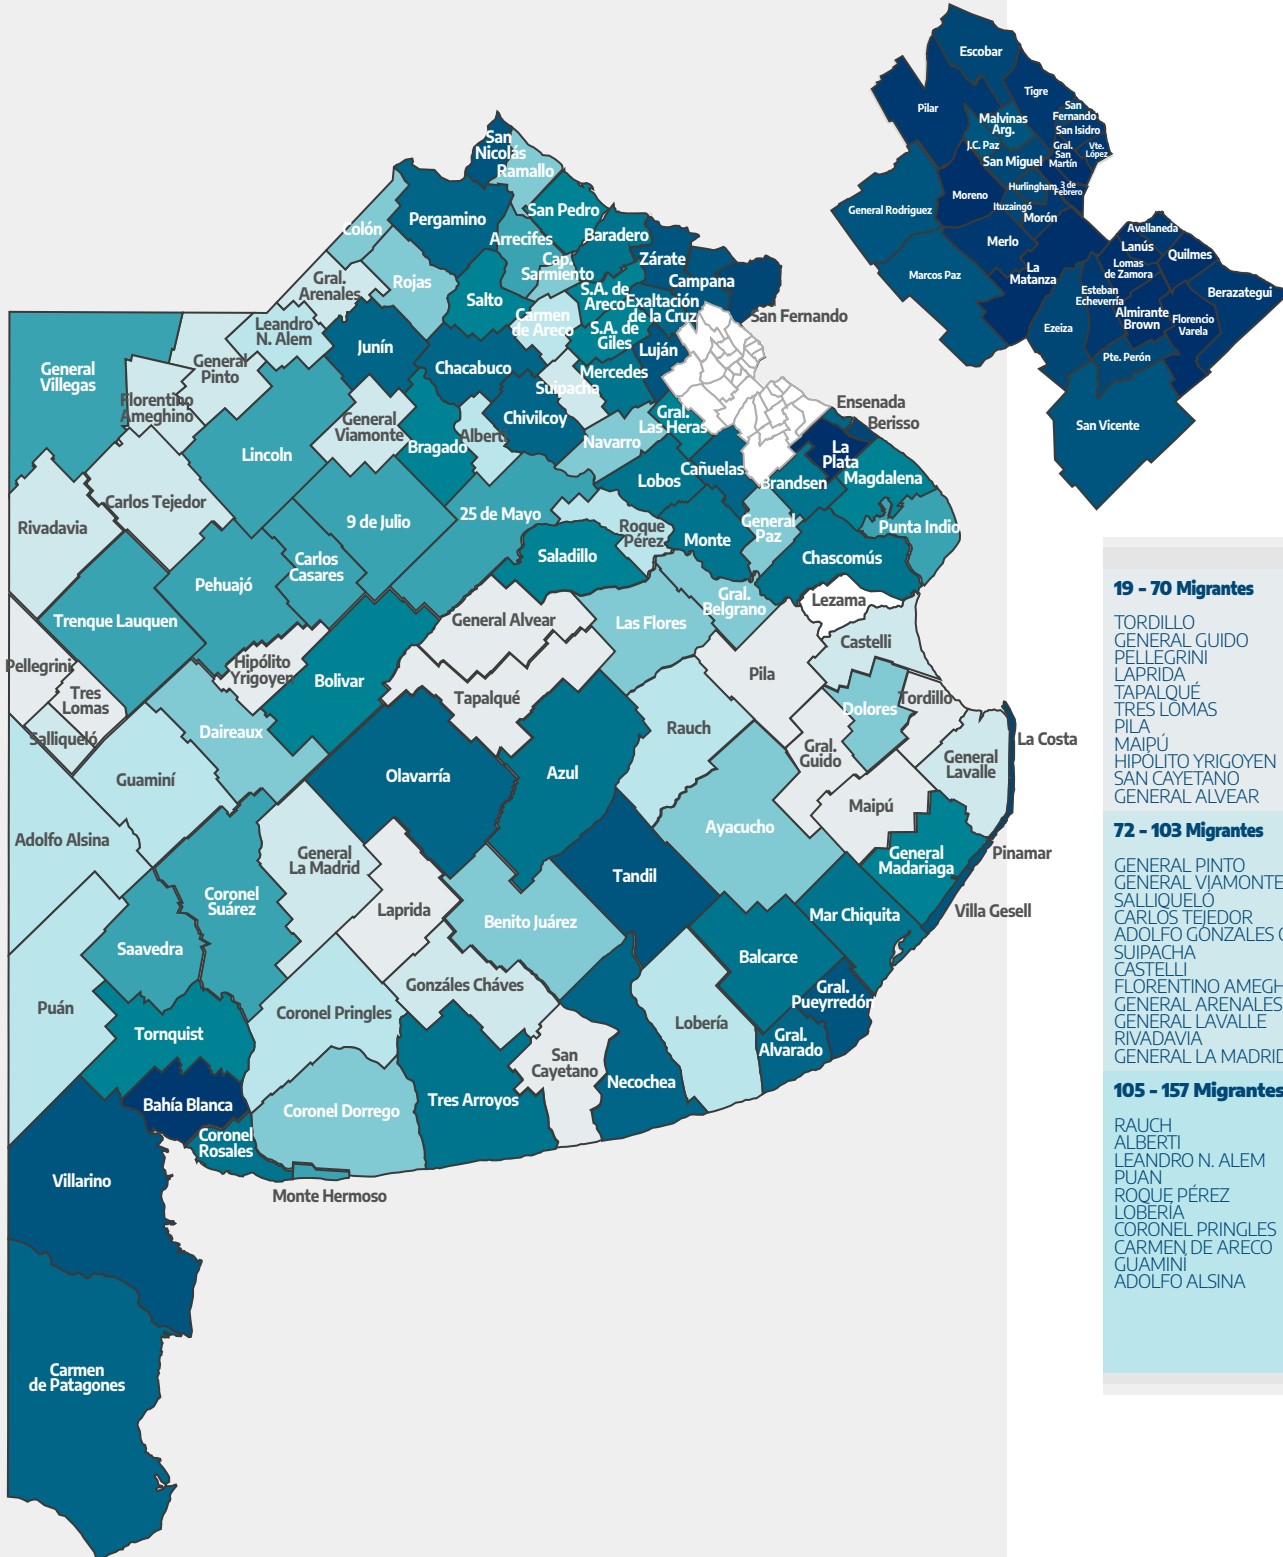

EXTRANJEROS POR MUNICIPIO

CENSO 2010

19 - 70 Migrantes

TORDILLO
GENERAL GUIDO
PELEGRINI
LAPRIDA
TAPALQUÉ
TRES LOMAS
PILA
MAIPÚ
HIPOLITO YRIGOYEN
SAN CAYETANO
GENERAL ALVEAR

72 - 103 Migrantes

GENERAL PINTO
GENERAL VIAMONTE
SALLIQUELÓ
CARLOS TEJEDOR
ADOLFO GONZALES CHAVES
SUIPACHA
CASTELLI
FLORENTINO AMEGHINO
GENERAL ARENALES
GENERAL LAVALLE
RIVADAVIA
GENERAL LA MADRID

984 - 1.947 Migrantes

GENERAL ALVARADO
PERGAMINO
CHACABUCO
JUNÍN
CHIVILCOY
PATAGONES
EXALTACION DE LA CRUZ
OLAVARRÍA
ENSENADA
NECOCHEA
CAÑUELAS

2.038 - 4.590 Migrantes

TANDIL
ZARATE
SAN NICOLÁS
SAN VICENTE
VILLA GESELL
CAMPANA
LUJÁN
MARCOS PAZ
VILLARINO
PINAMAR
TIGRE
GENERAL RODRÍGUEZ

5.017 - 13.234 Migrantes

LA COSTA
PRESIDENTE PERÓN
BERISSO
ITUZAINGÓ
HURLINGHAM
ESCOBAR
SAN FERNANDO
EZEIZA
SAN MIGUEL
MALVINAS ARGENTINAS
JOSÉ C. PAZ

13.465 - 29.639 Migrantes

BAHÍA BLANCA
MORÓN
VICENTE LÓPEZ
BERAZATEGUI
PILAR
SAN ISIDRO
EXALTACION DE LA CRUZ
TIGRE
ESTEBAN ECHEVERRÍA
AVELLANEDA
MERLO

30.104 - 172.910 Migrantes

ALMIRANTE BROWN
TRES DE FEBRERO
MORENO
FLORENCIO VARELA
LANÚS
GENERAL SAN MARTÍN
LA PLATA
QUILMES
LOMAS DE ZAMORA
LA MATANZA